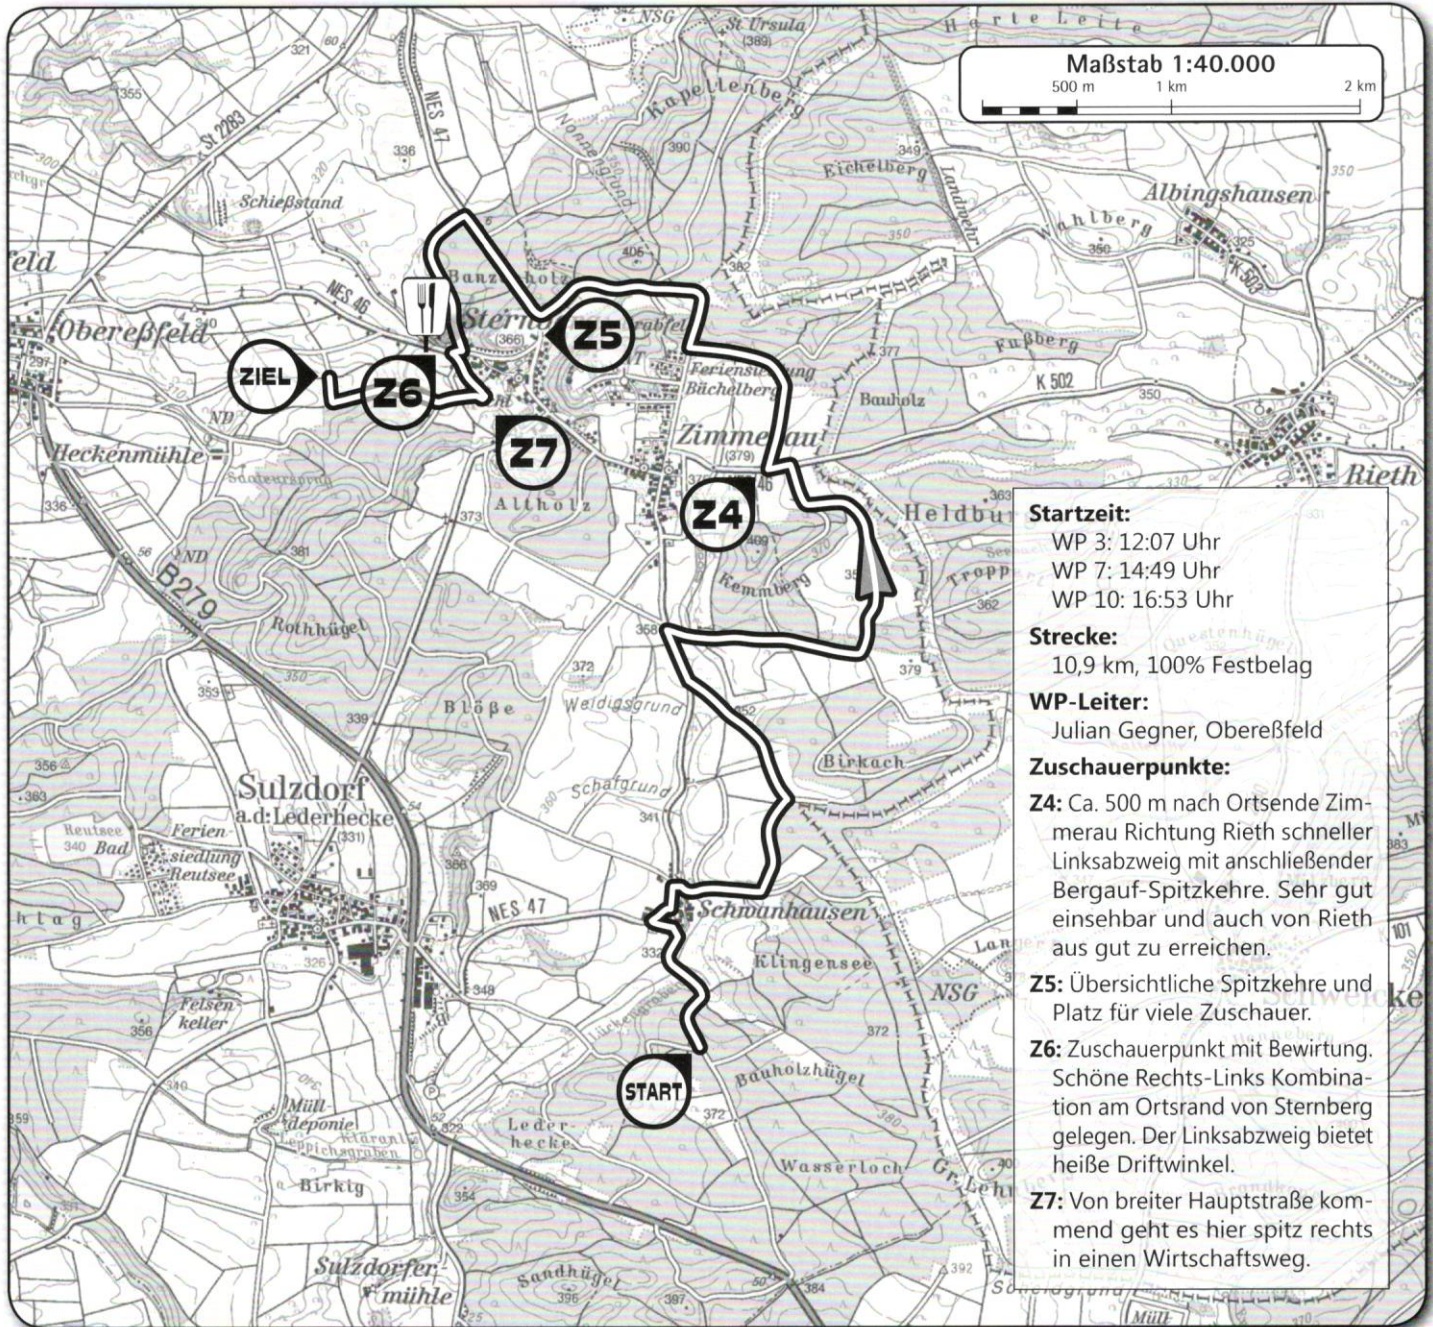

Startzeit:
 WP 1: 11:16 Uhr
 WP 5: 13:58 Uhr

Strecke:
 8,2 km, 84% Festbelag

WP-Leiter:
 Carsten Schad, Sulzdorf a.d.L.

Zuschauerpunkte:
Z1: Spektakuläre Ortsdurchfahrt Sulzbach mit Zuschauerempfang am Dorfgemeinschaftshaus. Auf eine zügige Rechts-Links-Kombination folgt die Überfahrt einer engen Gewölbebrücke.

WP 3, 7 UND 10: BAYERNTURM

Startzeit:
 WP 3: 12:07 Uhr
 WP 7: 14:49 Uhr
 WP 10: 16:53 Uhr

Strecke:
 10,9 km, 100% Festbelag

WP-Leiter:
 Julian Gegner, Obereßfeld

Zuschauerpunkte:

Z4: Ca. 500 m nach Ortsende Zimmerau Richtung Rieth schneller Linksabzweig mit anschließender Bergauf-Spitzkehre. Sehr gut einsehbar und auch von Rieth aus gut zu erreichen.

Z5: Übersichtliche Spitzkehre und Platz für viele Zuschauer.

Z6: Zuschauerpunkt mit Bewirtung. Schöne Rechts-Links Kombination am Ortsrand von Sternberg gelegen. Der Linksabzweig bietet heiße Driftwinkel.

Z10: Zuschauerpunkt mit Bewirtung. Die schnellste und spektakulärste Kurve des Rundkurses. Hier sind die Autos von der Startaufstellung bis durch die Kurve zu sehen. Die schnellsten Fahrer verlegen hier die Ideallinie innen über den Bürgersteig, welcher meist im schnellen Drift überquert wird.