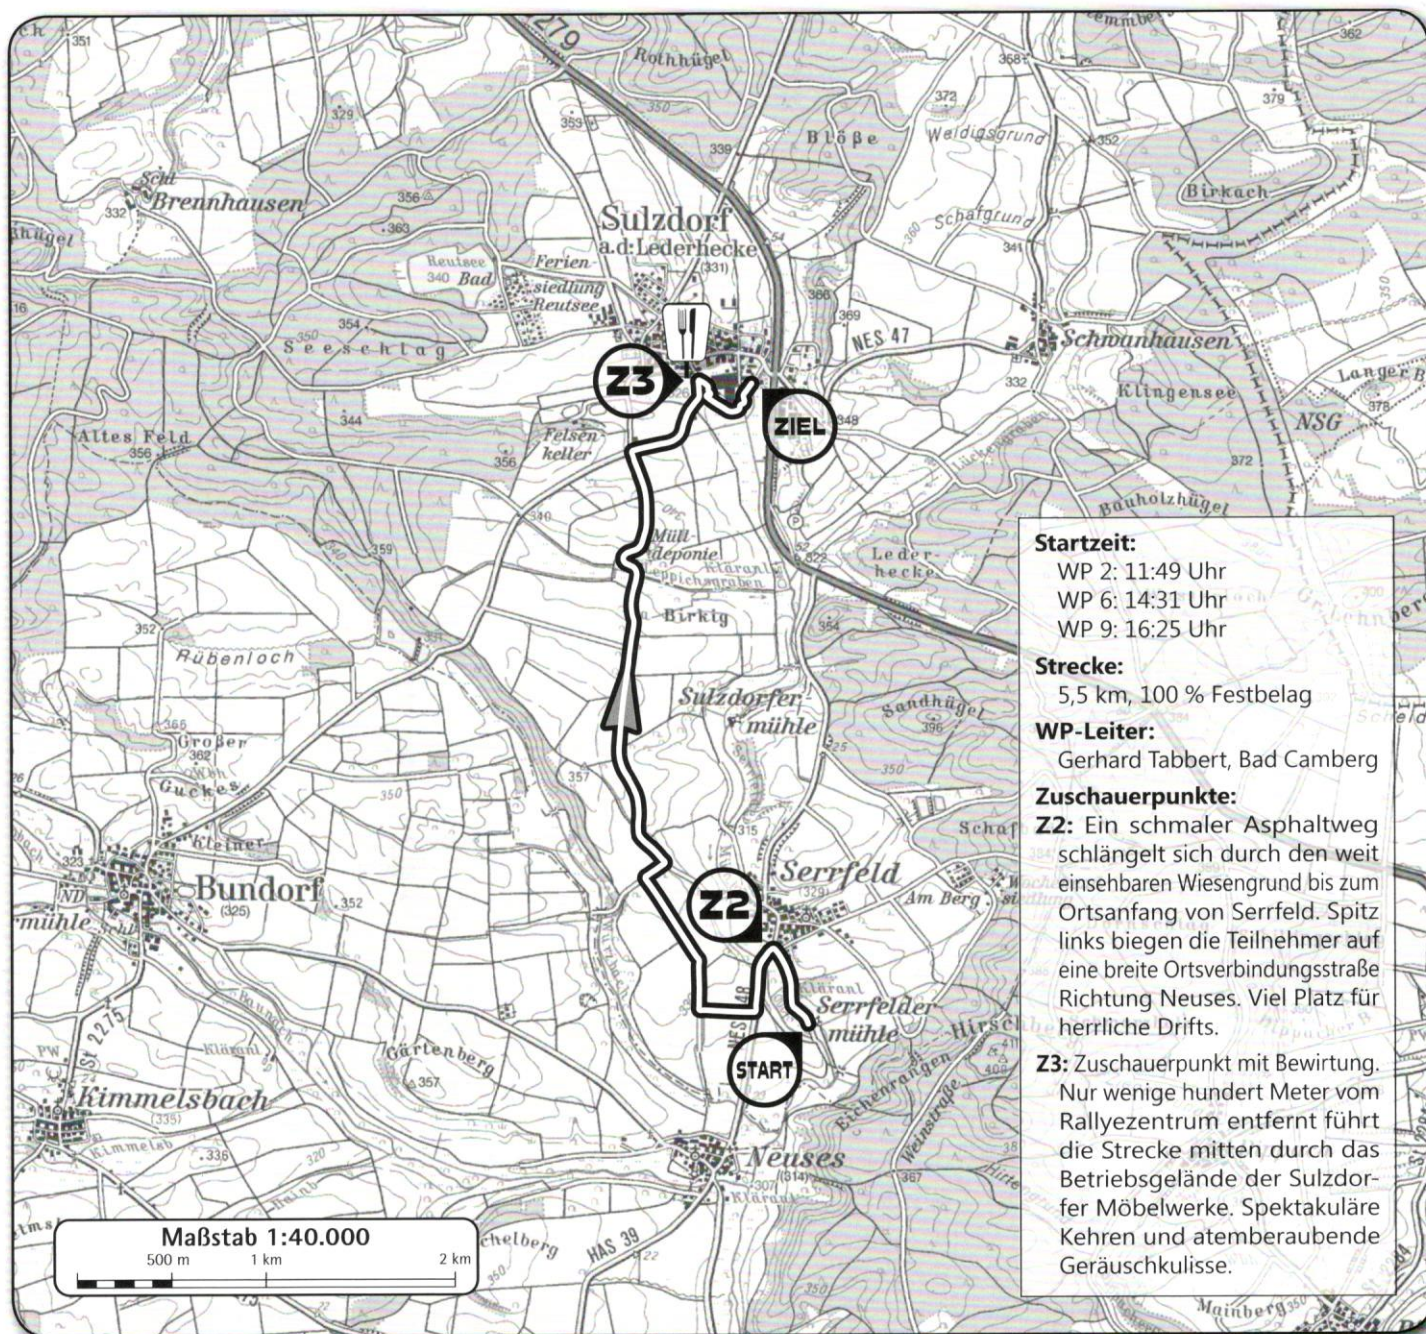

PS

AUTOMOBILE GmbH

Ihr Audi und VW Gebrauchtwagenhändler in der Region

Gebrauchtwagen • Jahreswagen • Neuwagen (alle Marken) • Finanzierung

Am Angertor 6
97618 Wülfershausen

www.ps-auto.de
Telefon 09762-9300380