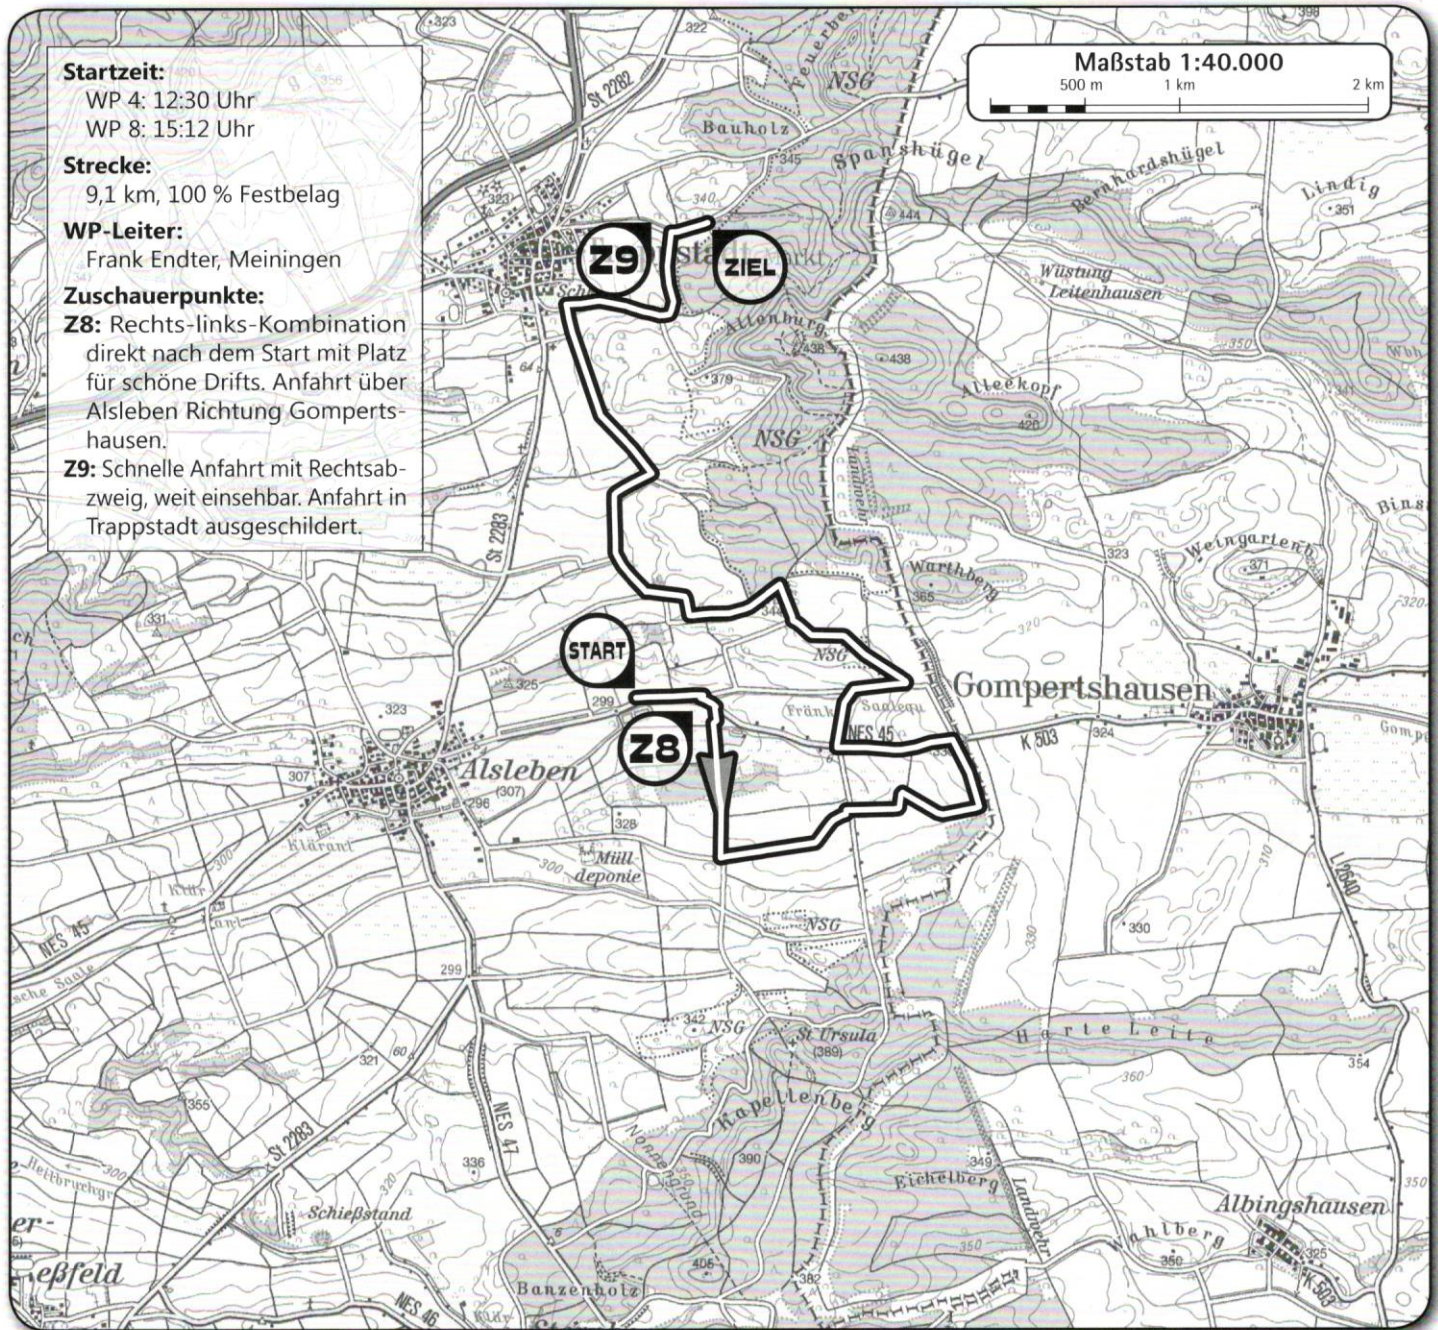

Erwin Reuter

Fuhrunternehmen • Erdbewegung • Abbrucharbeiten

Holländermühle 1
96126 Ermershausen

Telefon: (09532) 239
Fax: (09532) 295