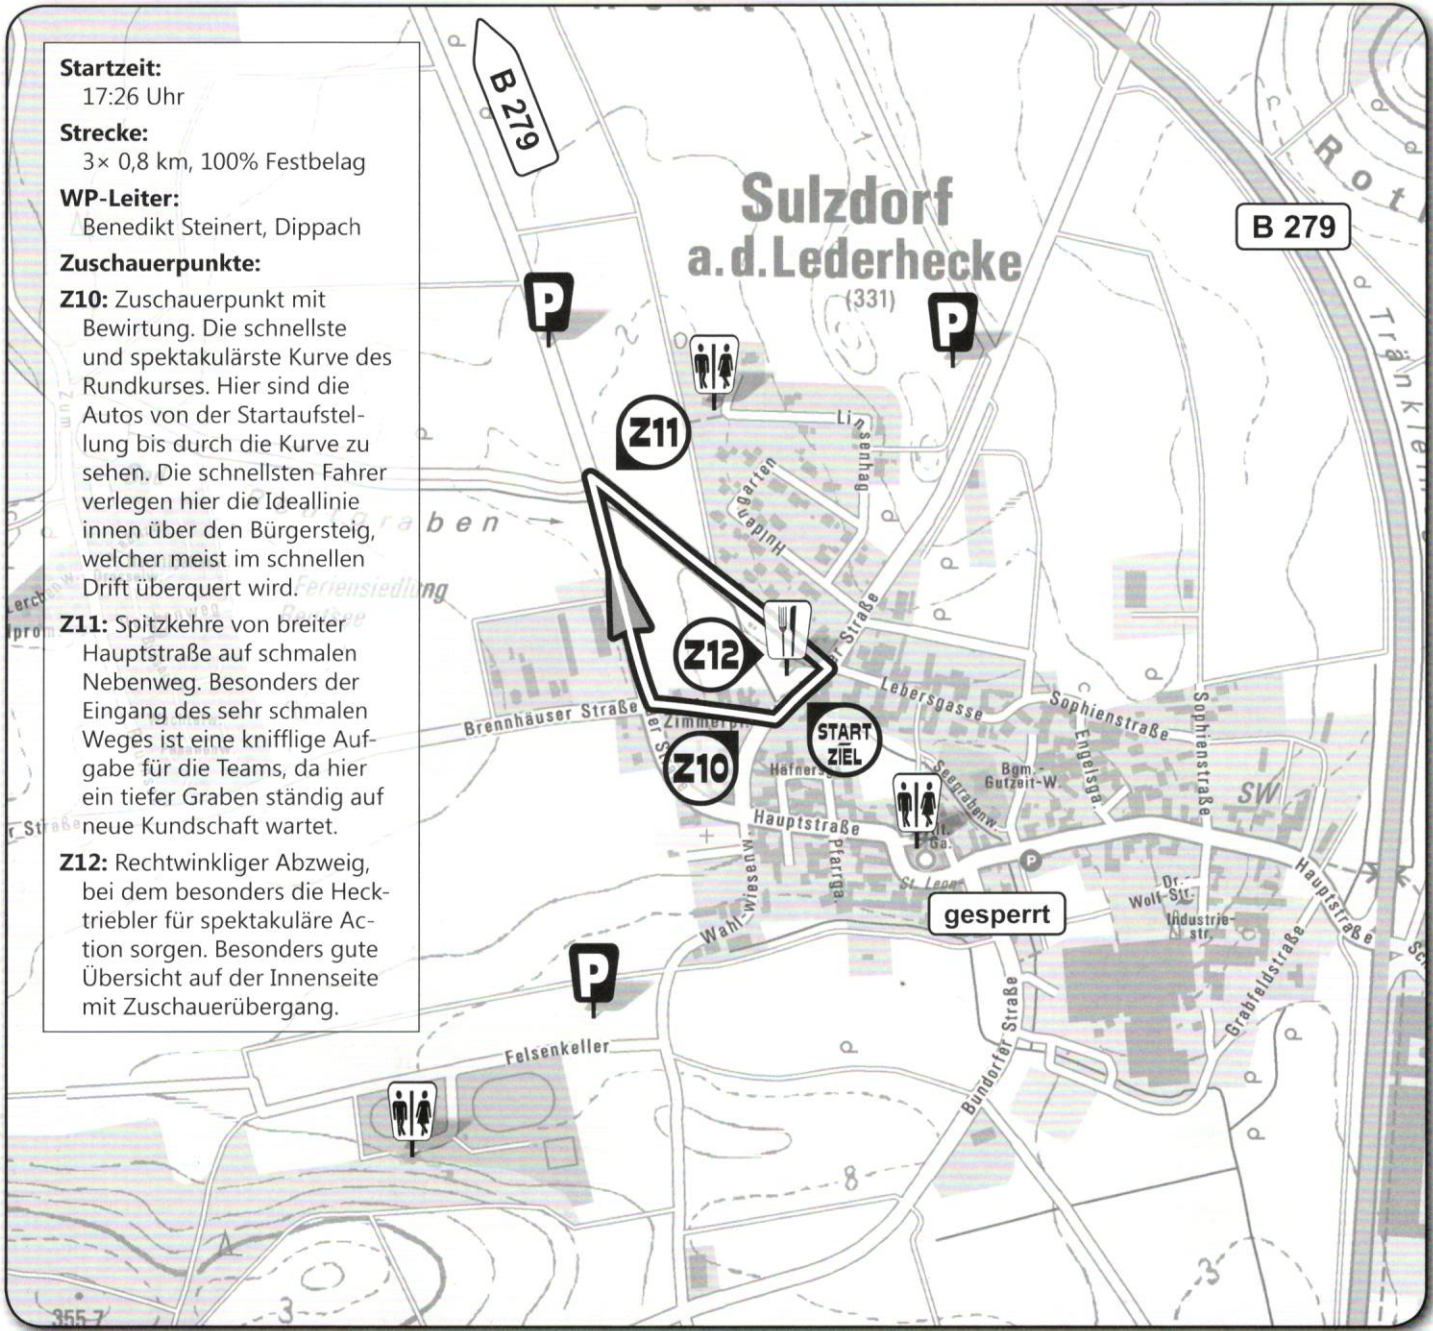

Startzeit:

17:26 Uhr

Strecke:

3 x 0,8 km, 100% Festbelag

WP-Leiter:

Benedikt Steinert, Dippach

Zuschauerpunkte:

Z10: Zuschauerpunkt mit Bewirtung. Die schnellste und spektakulärste Kurve des Rundkurses. Hier sind die Autos von der Startaufstellung bis durch die Kurve zu sehen. Die schnellsten Fahrer verlegen hier die Ideallinie innen über den Bürgersteig, welcher meist im schnellen Drift überquert wird.

Z11: Spitzkehre von breiter Hauptstraße auf schmalen Nebenweg. Besonders der Eingang des sehr schmalen Weges ist eine knifflige Aufgabe für die Teams, da hier ein tiefer Graben ständig auf neue Kundschaft wartet.

Z12: Rechtwinkliger Abzweig, bei dem besonders die Hecktriebler für spektakuläre Action sorgen. Besonders gute Übersicht auf der Innenseite mit Zuschauerübergang.

Ein starkes Team in Bad Königshofen

LUDWIG ZEHNER
AGRARHANDEL 10 OHG

☎ 09761/91 10-0 • ☎ 09761/91 10-22
info@zehner-agrar.de • www.zehner-agrar.de

ZEHNER ENERGIE

Wir tanken Sie auf.

☎ 09761/91 10-15
info@zehner-energie.de

point S
Reifen, Räder, Auto-Service.

Reifen Zehner GmbH

☎ 09761/397066
info@reifen-zehner.de

infire GmbH
wohl und warm Holzpellets
aus deutscher Herstellung

☎ 095 24 / 24591 28
info@infire-energie.de